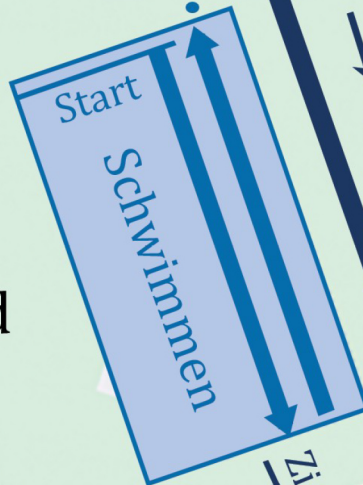

SCHWIMMEN + WECHSELZONE

SCHÜLER B

Strecken:

- Schwimmen: 100m
- Rad: 4,2 km
- Laufen: 800m

Wechselzone

Tiergarten-
schwimmbad

Laufen

Rad